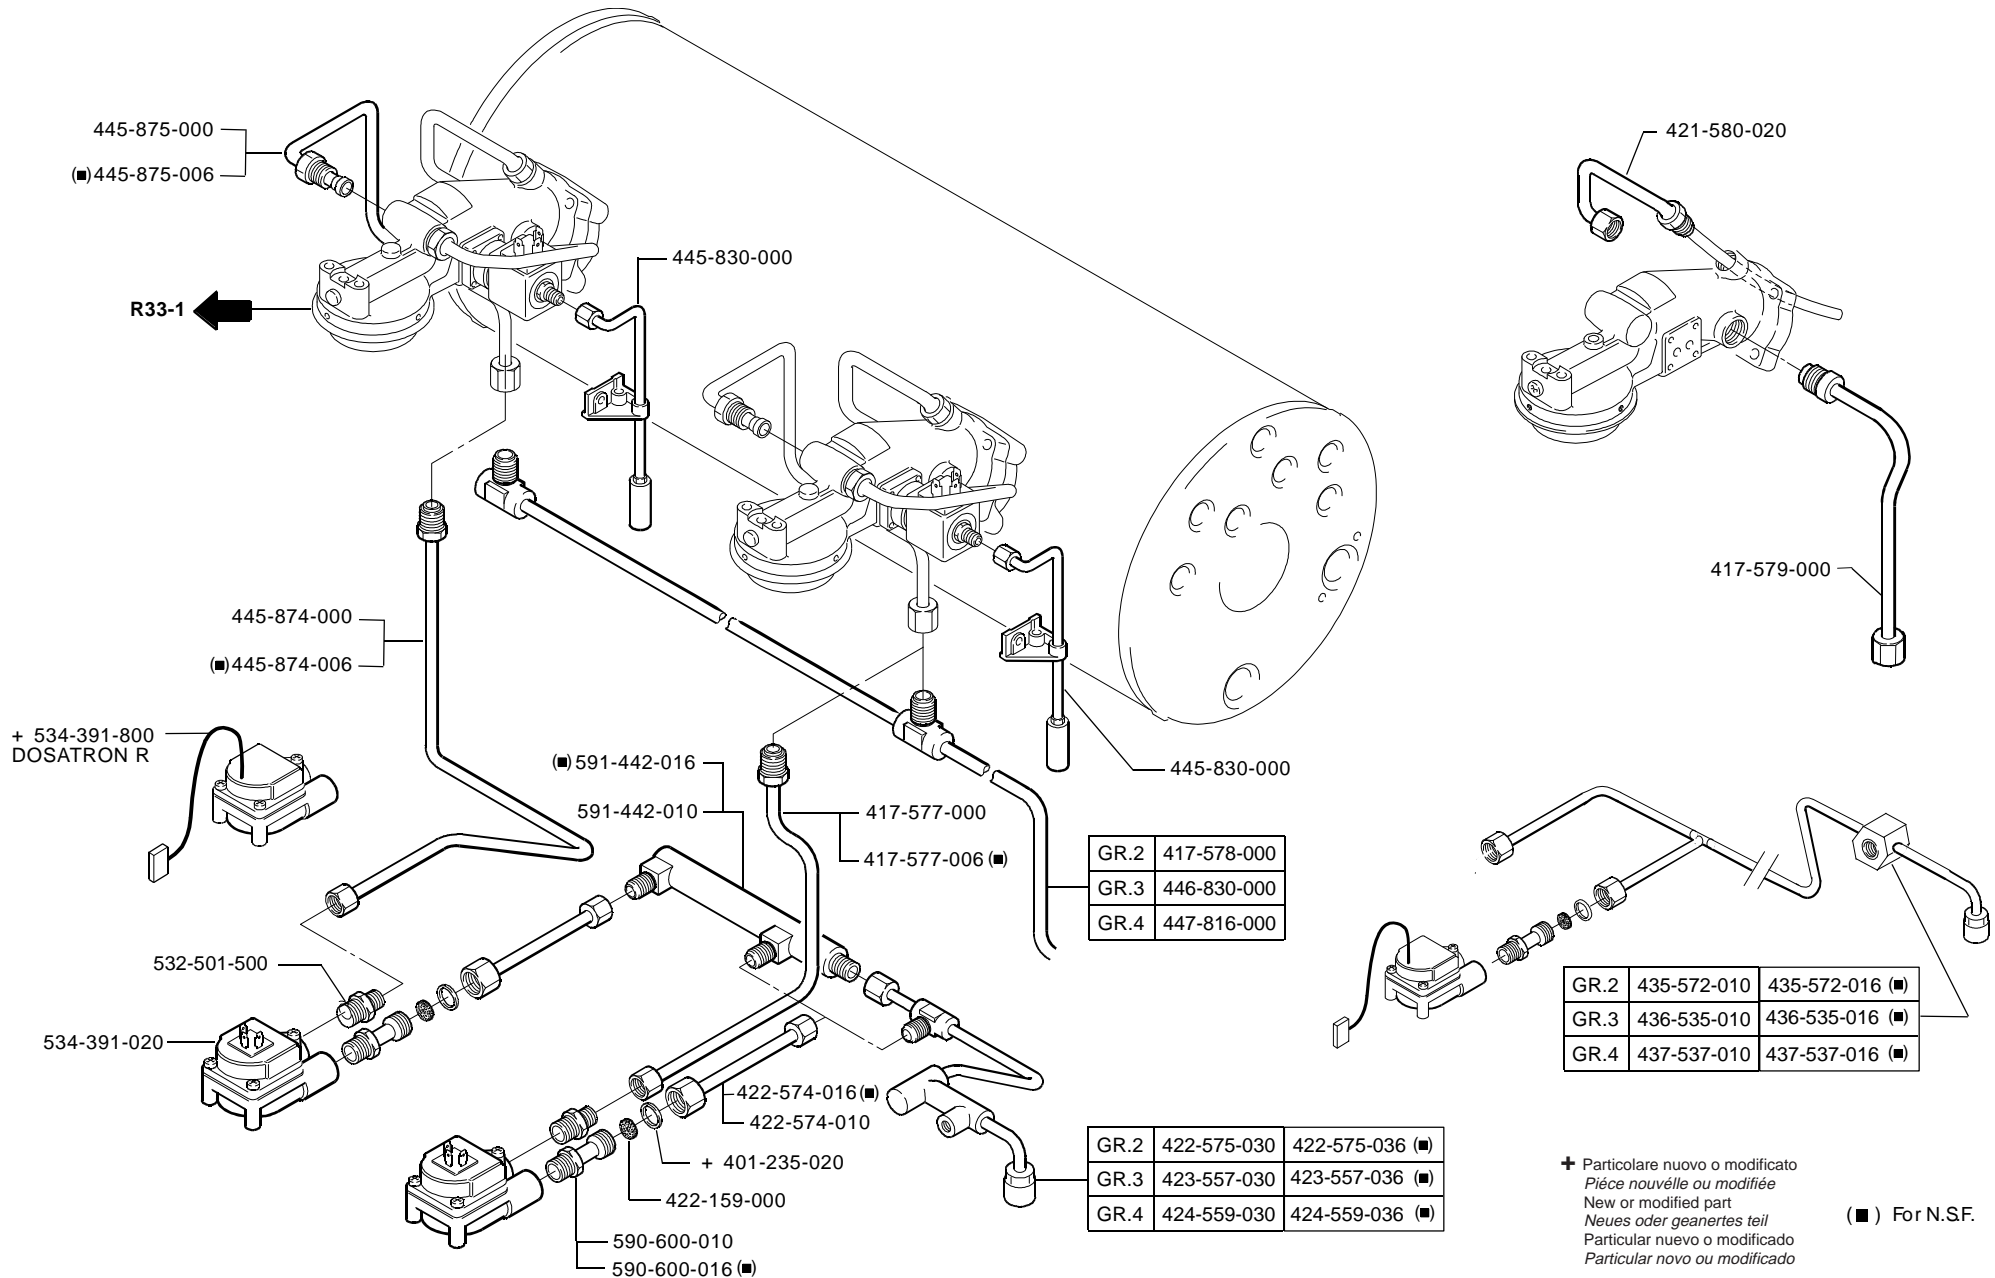

+ Particolare nuovo o modificato
Pièce nouvelle ou modifiée
New or modified part
Neues oder geaertes teil
Particular nuevo o modificado
Particular novo ou modificado

(■) For N.S.F.