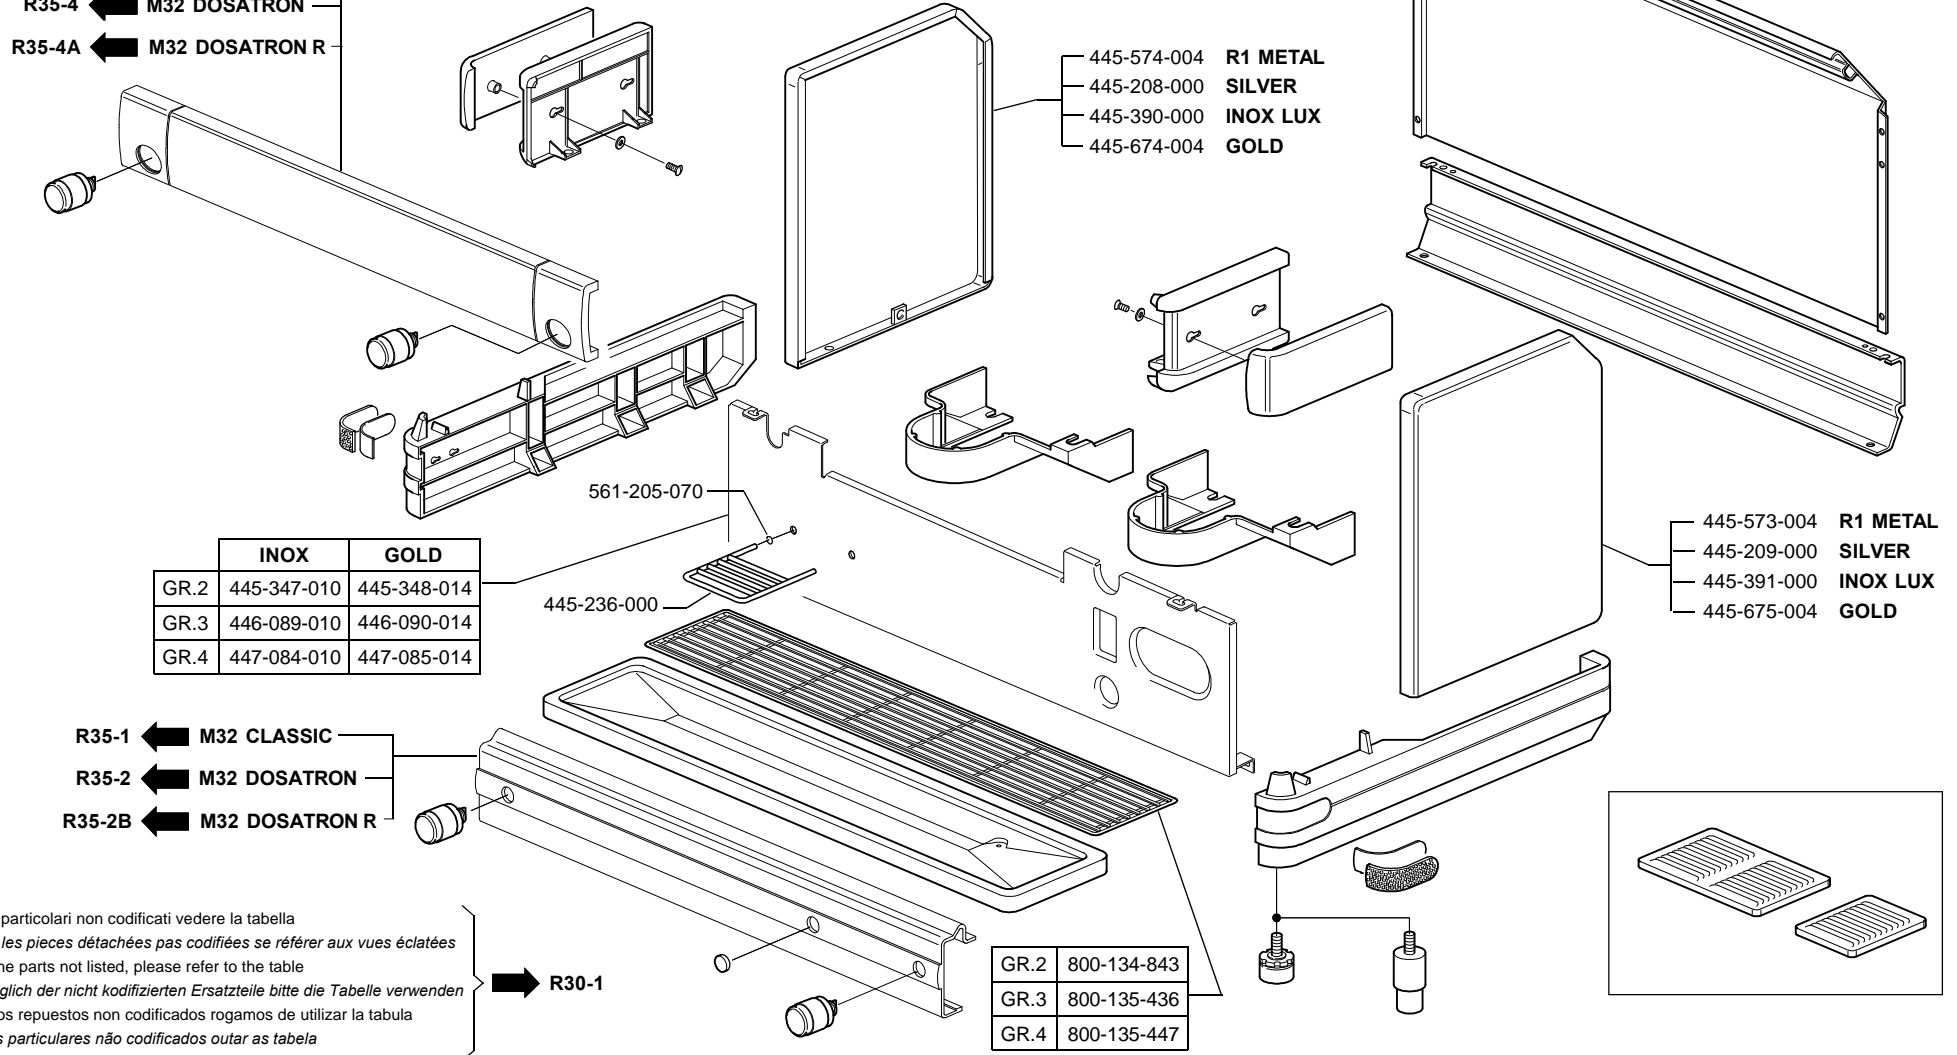

R1 METAL	SILVER	INOX LUX	GOLD
GR.2	417-588-000	445-892-000	417-605-000	445-893-000
GR.3	446-608-000	446-570-000	446-612-000	446-571-000
GR.4	447-608-000	447-572-000	447-630-000	447-573-000

R35-3 ← M32 CLASSIC
R35-4 ← M32 DOSATRON
R35-4A ← M32 DOSATRON R

445-574-004 R1 METAL
445-208-000 SILVER
445-390-000 INOX LUX
445-674-004 GOLD

	INOX	GOLD
GR.2	445-347-010	445-348-014
GR.3	446-089-010	446-090-014
GR.4	447-084-010	447-085-014

445-573-004 R1 METAL
445-209-000 SILVER
445-391-000 INOX LUX
445-675-004 GOLD

R35-1 ← M32 CLASSIC
R35-2 ← M32 DOSATRON
R35-2B ← M32 DOSATRON R

GR.2	800-134-843
GR.3	800-135-436
GR.4	800-135-447

Per i particolari non codificati vedere la tabella
Pour les pieces détachées pas codifiées se référer aux vues éclatées
For the parts not listed, please refer to the table
Bezüglich der nicht kodifizierten Ersatzteile bitte die Tabelle verwenden
Por los repuestos non codificados rogamos de utilizar la tabula
Pelos particulares não codificados outar as tabela

→ R30-1