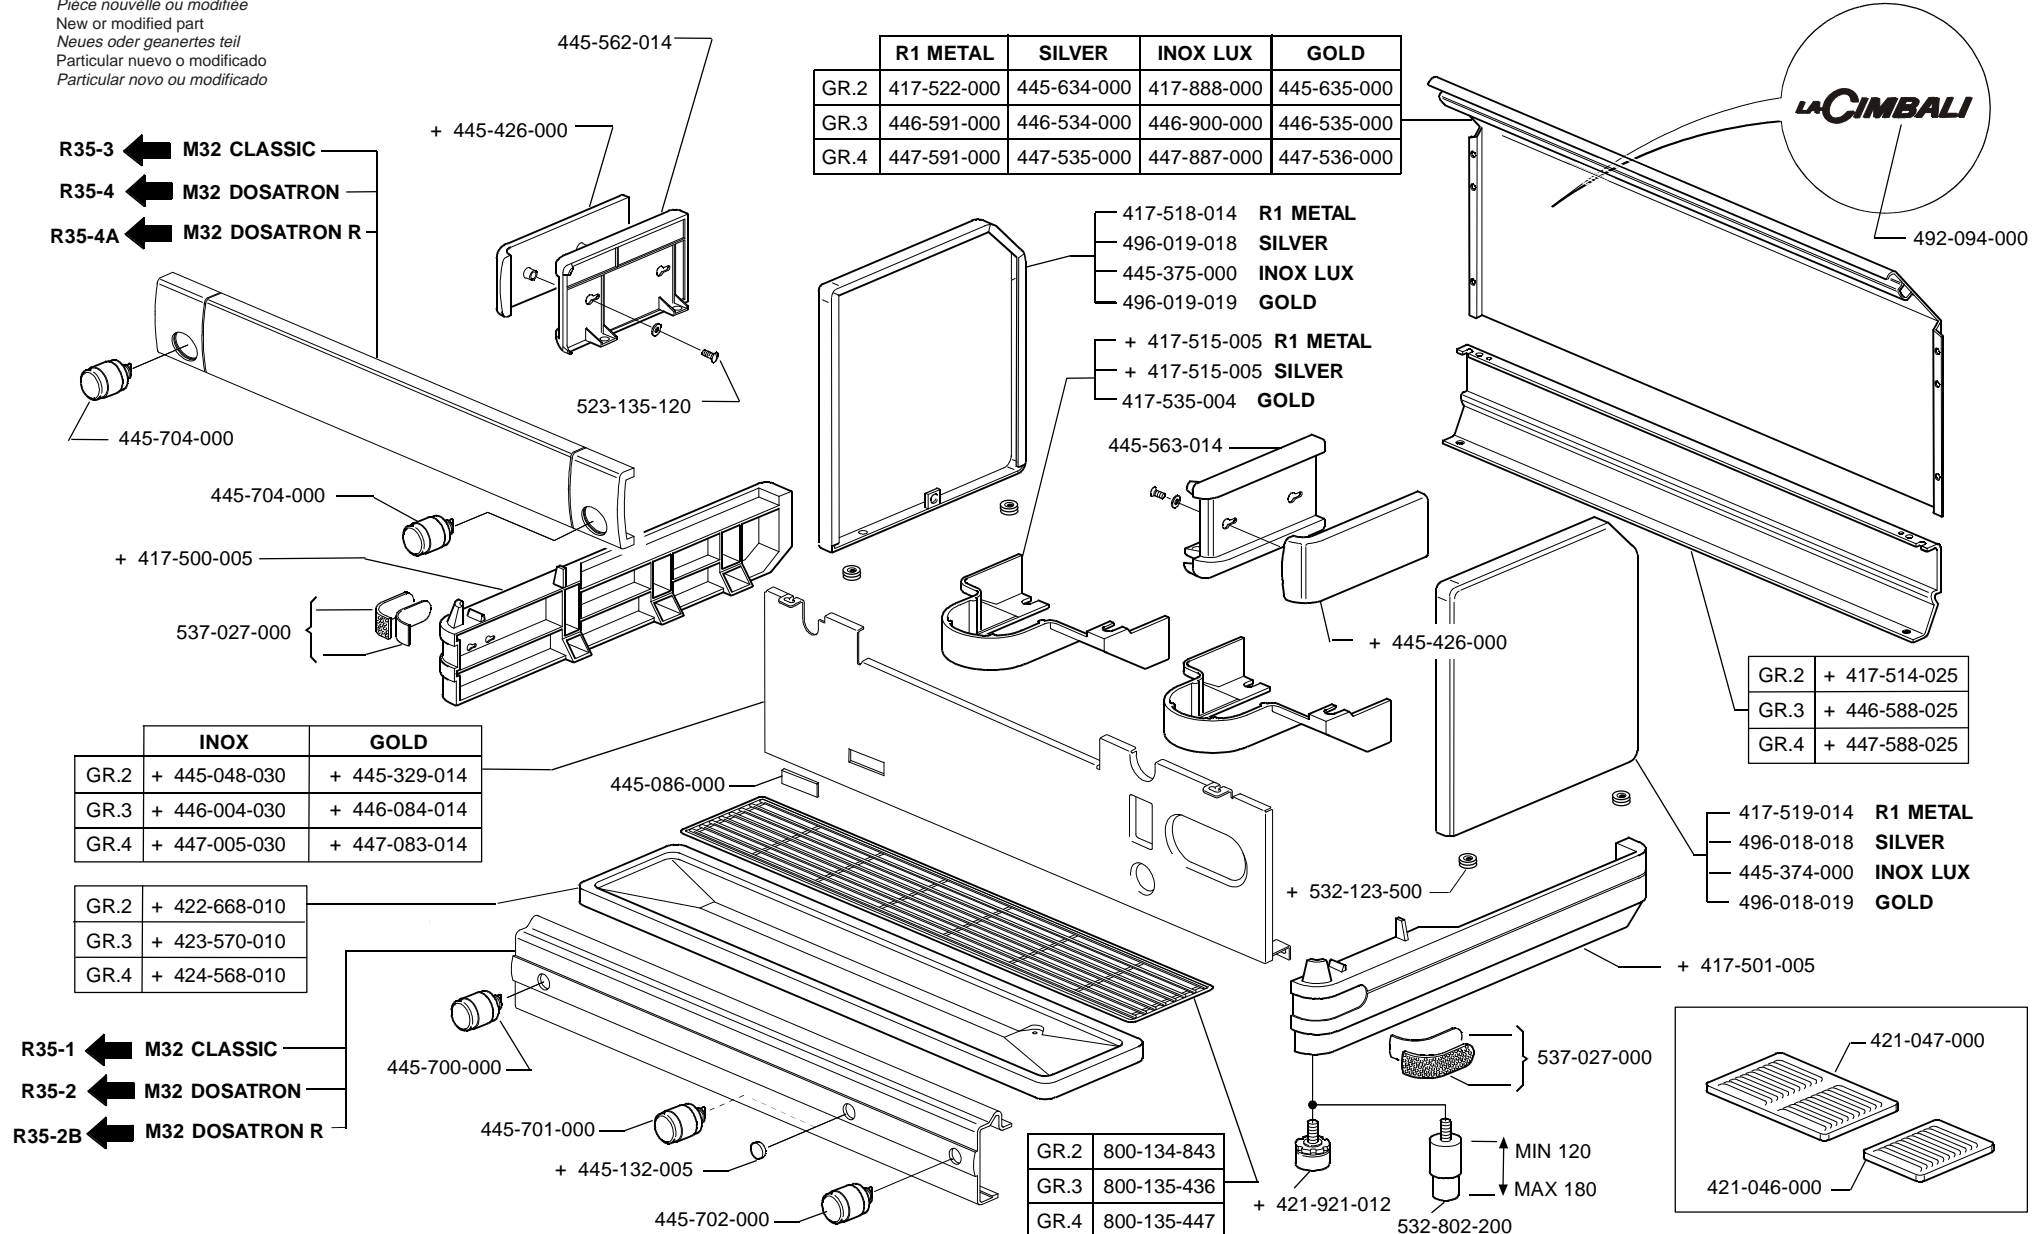

+ Particolare nuovo o modificato
Pièce nouvelle ou modifiée
New or modified part
Neues oder geaertes teil
Particular nuevo o modificado
Particular novo ou modificado