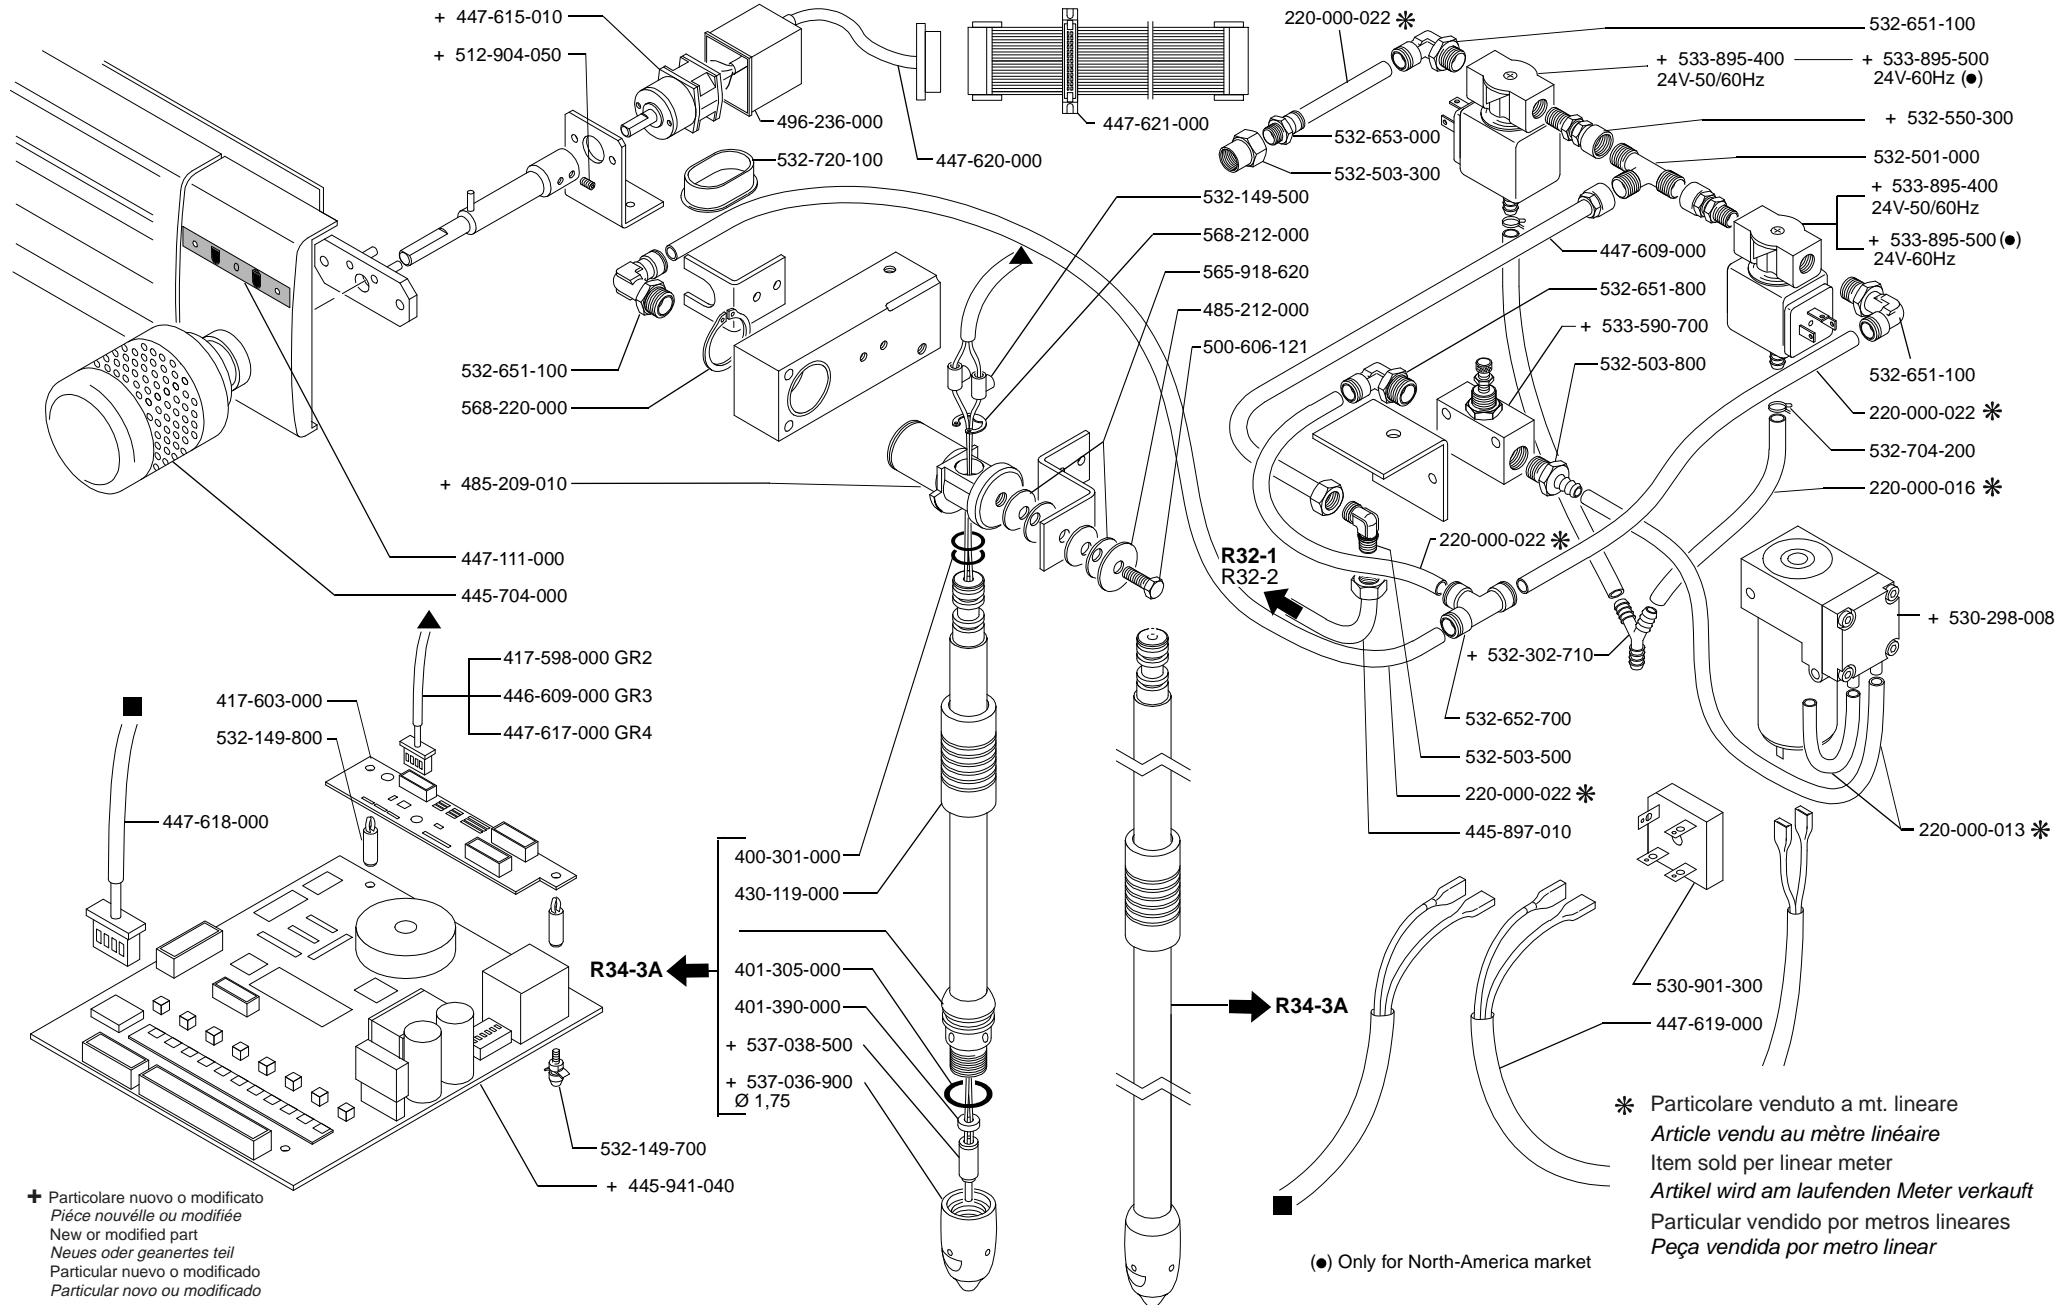

+ Particolare nuovo o modificato
Pièce nouvelle ou modifiée
New or modified part
Neues oder geaertes teil
Particular nuevo o modificado
Particular novo ou modificado