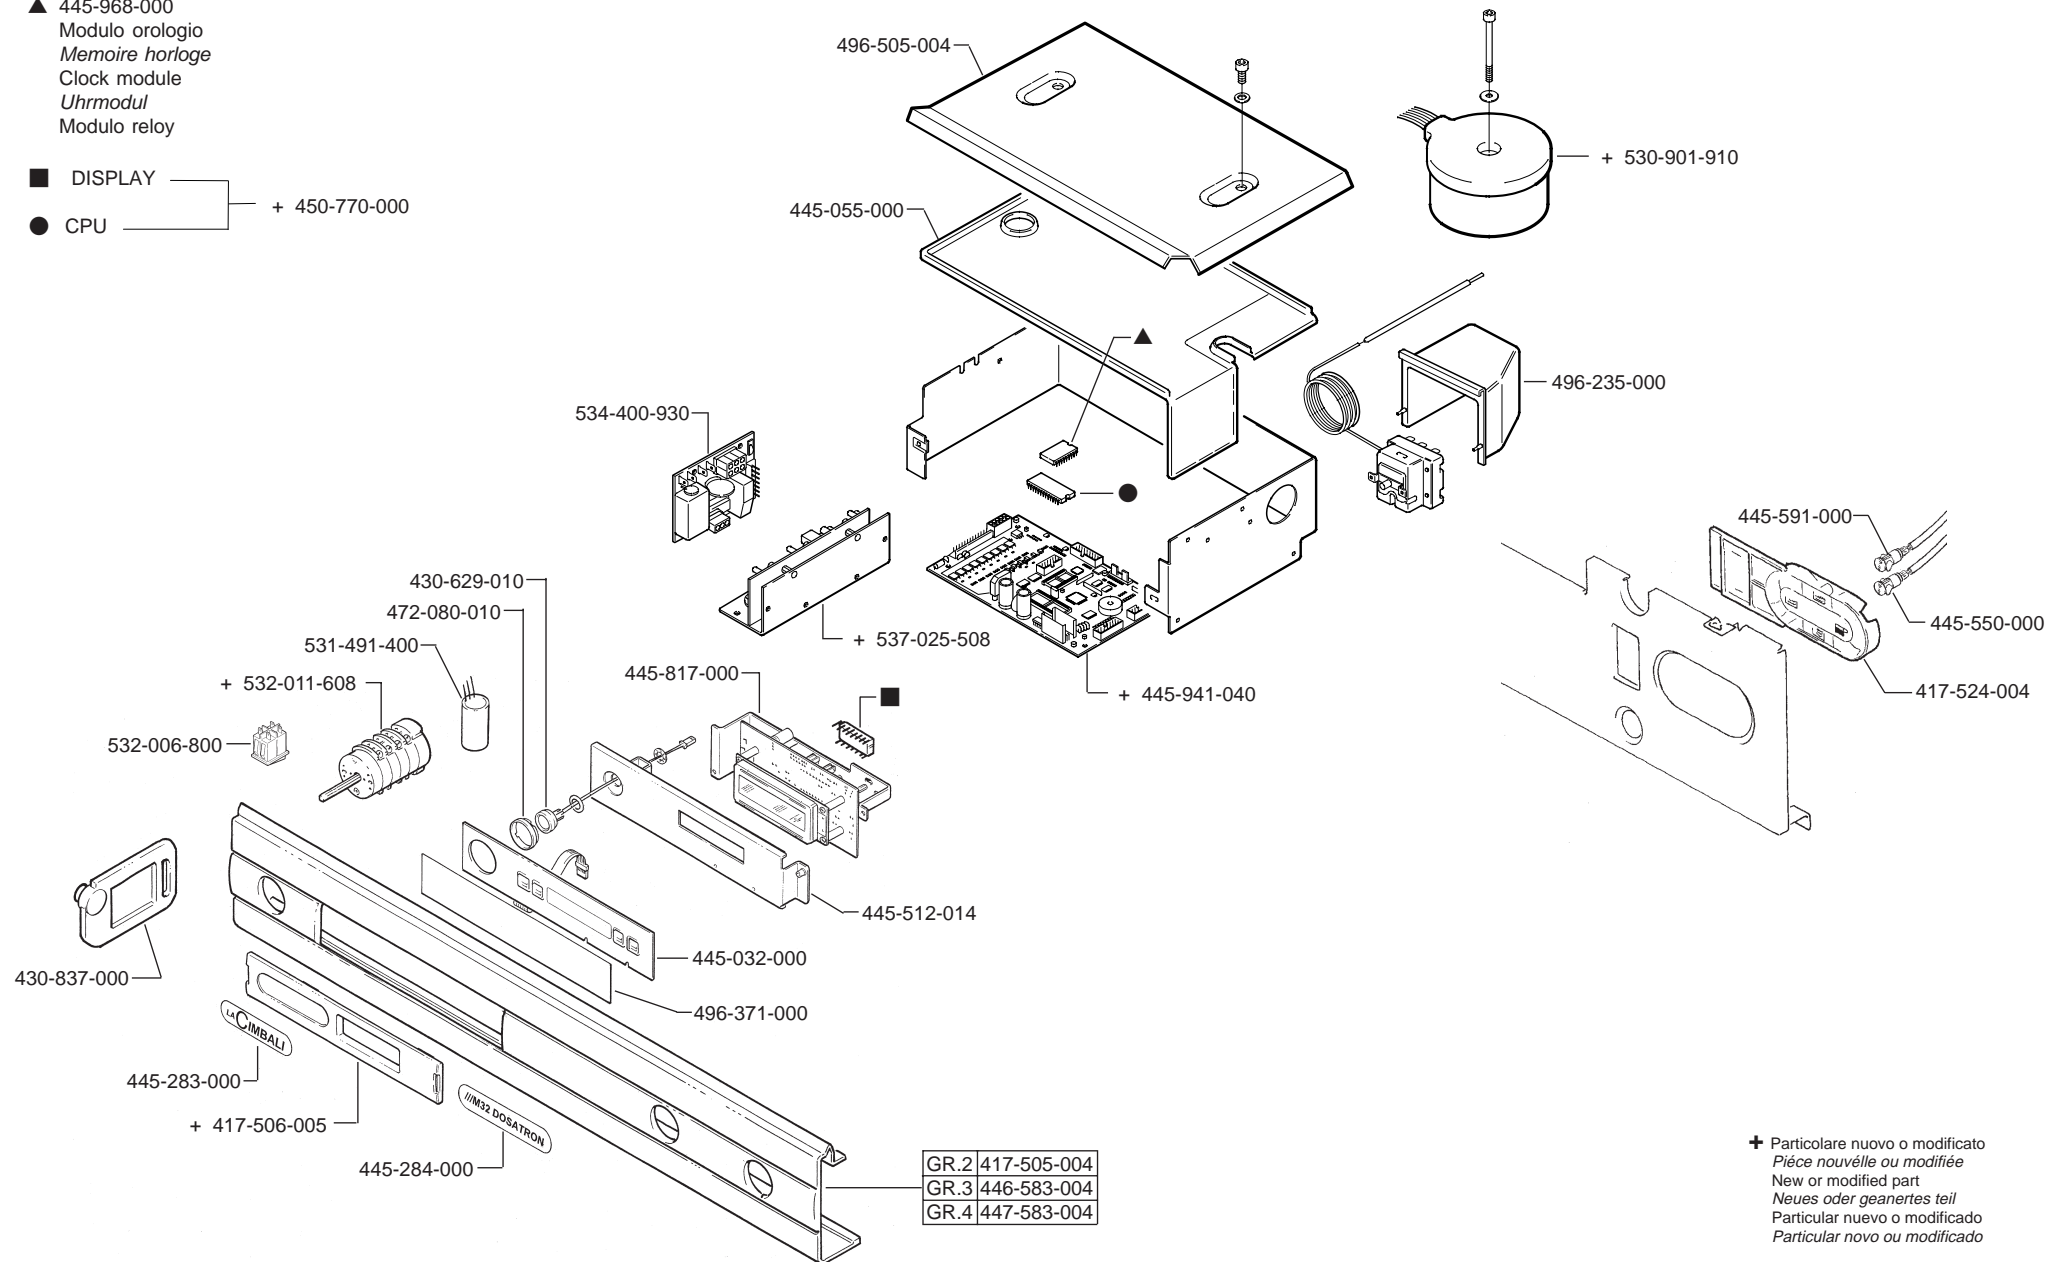

▲ 445-968-000
Modulo orologio
Memoire horloge
Clock module
Uhrmodul
Modulo relay

■ DISPLAY + 450-770-000
● CPU

+ Particolare nuovo o modificato
Pièce nouvelle ou modifiée
New or modified part
Neues oder geaertes teil
Particular nuevo o modificado
Particular novo ou modificado