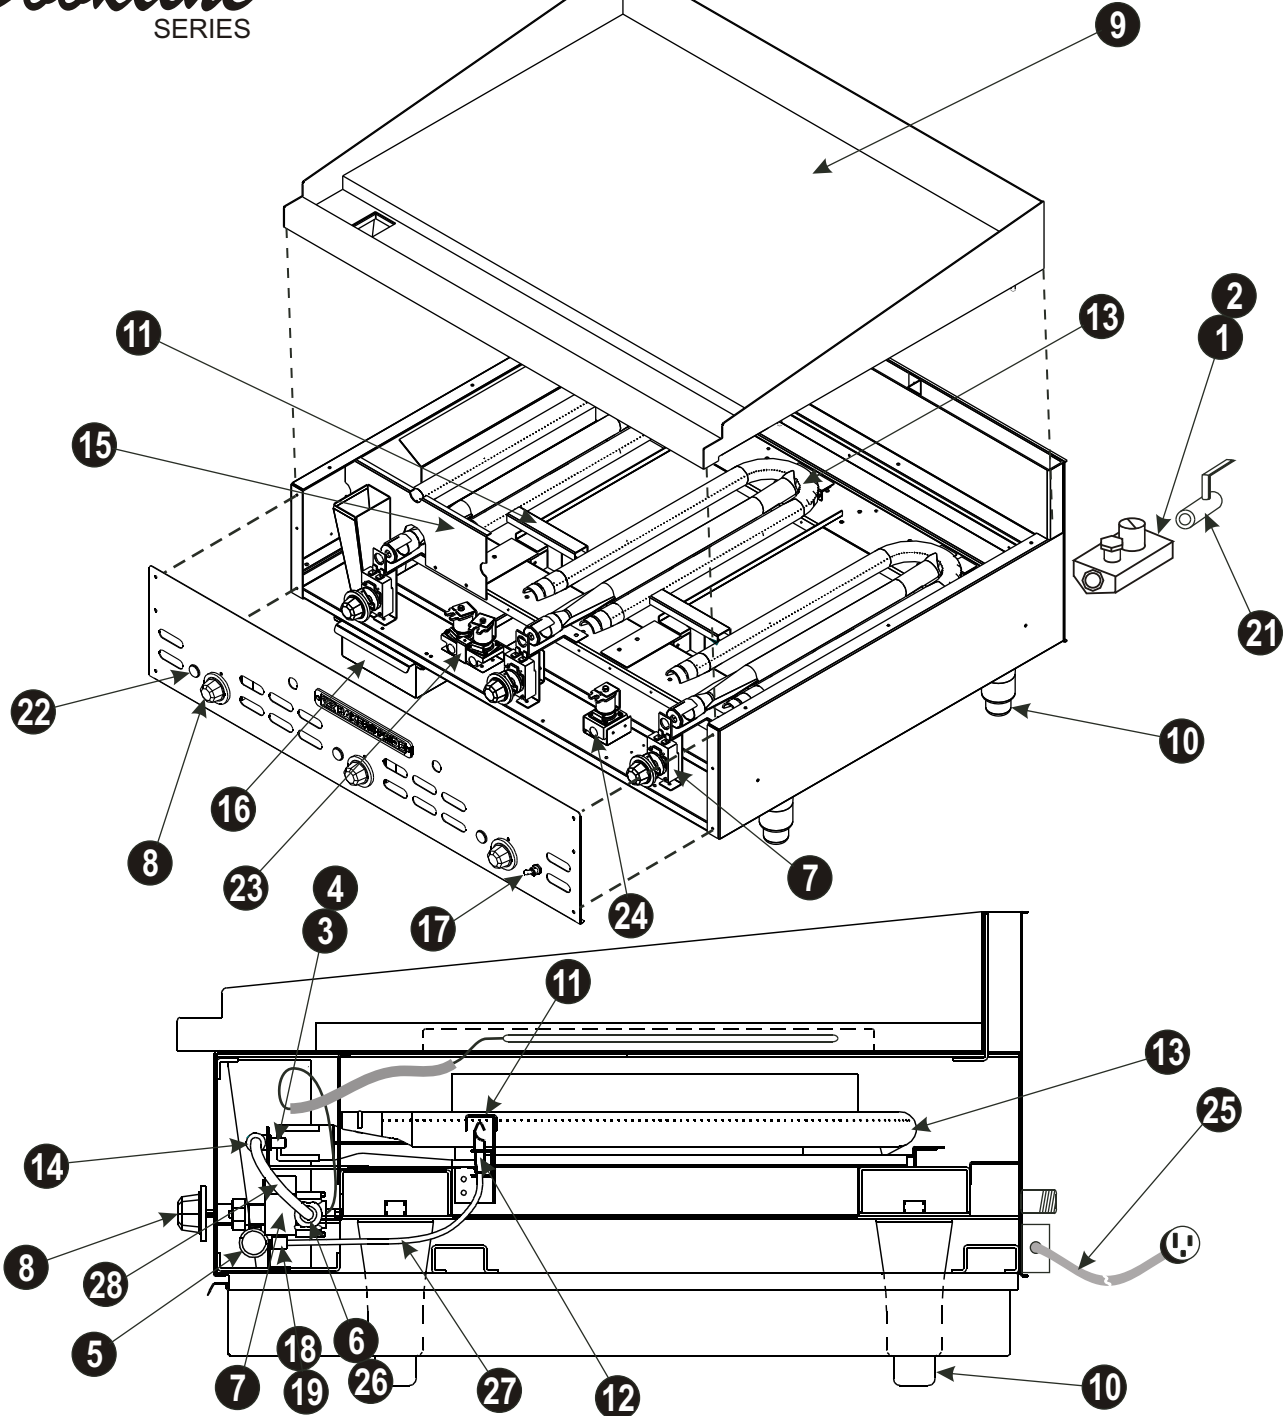

Model XSG-24,36,48,60 & 72

EXPLODED VIEW

Cookline
 SERIES

Model Number - Width			Serial Number	Type of Gas	Voltage, Amps
XMG <input type="checkbox"/>	-24" <input type="checkbox"/>	-60" <input type="checkbox"/>	_____	Natural <input type="checkbox"/>	120 Volts, 1 Amp (Model XSG Only)
XTG <input type="checkbox"/>	-36" <input type="checkbox"/>	-72" <input type="checkbox"/>		L.P. <input type="checkbox"/>	
XSG <input type="checkbox"/>	-48" <input type="checkbox"/>			Other <input type="checkbox"/>	